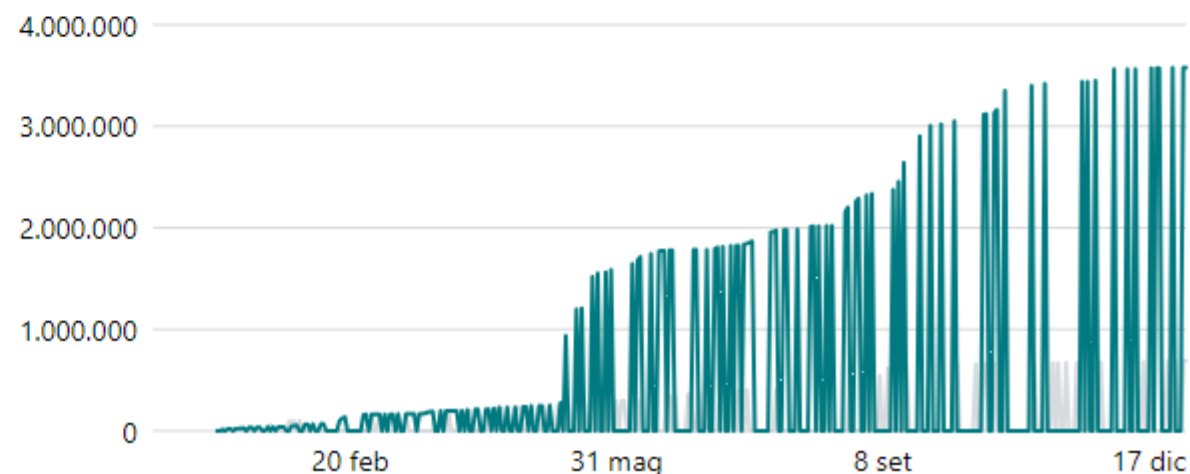

Attiva

**Copertura**

Confronta la tua copertura in questo periodo con quella nel periodo precedente.

Scopri di più sulle prestazioni dei tuoi contenuti

**Copertura di Facebook**  
3.574.925 ↑ 418,3%

**Copertura di Instagram**  
159.574 ↑ 96,5%

**Copertura**  
3.662

Giornaliera **Cumulativa**

Copertura di Facebook Copertura di Facebook